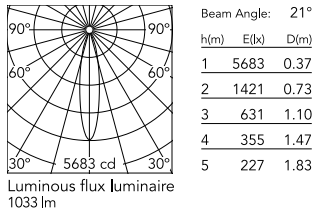

Physical

Colour	Black
Trim	No
Orientation	Adjustable
Rotation (°)	360
Longitudinal tilting (°)	90
Spot diameter (mm)	57
Net weight (kg)	0.59
IP internal	20
IP external	20

Download

[Mounting instructions](#) [↓ PDF](#)

[Mounting instructions](#) [↓ PDF](#)

Photometric Files

[LDT / IES](#) [↓ ZIP](#)

Technical Drawings

[2D](#) [↓ ZIP](#)

[3D](#) [↓ ZIP](#)

[Bim](#) [↓ ZIP](#)

Schematic light drawing