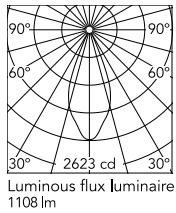

Physical

Colour	White
Trim	No
Orientation	Adjustable
Rotation (°)	360
Longitudinal tilting (°)	90
Spot diameter (mm)	57
Net weight (kg)	0.59
IP internal	20

Download

[Mounting instructions](#) [↓ PDF](#)

[Mounting instructions](#) [↓ PDF](#)

Photometric Files

[LDT / IES](#) [↓ ZIP](#)

Technical Drawings

[2D](#) [↓ ZIP](#)

[3D](#) [↓ ZIP](#)

Schematic light drawing

Beam Angle: 42°

h(m)	E(lx)	D(m)
1	2623	0.76
2	656	1.52
3	291	2.28
4	164	3.05
5	105	3.81

Luminous flux Luminaire
1108 lm

Photometric

Lighting type	Direct
Light distribution	Symmetric
CCT (K)	3000
CRI>	90
Beam angle C0-180 (°)	42
Beam angle C90-270 (°)	42
Extreme cut off	No
UGR _L	<16

Electrical