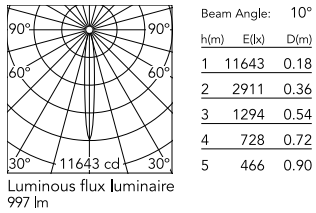

Physical

Colour	Black
Trim	No
Orientation	Adjustable
Rotation (°)	360
Longitudinal tilting (°)	90
Spot diameter (mm)	57
Net weight (kg)	0.59
IP internal	20
IP external	20

Download

[Mounting instructions](#) [↓ PDF](#)

[Mounting instructions](#) [↓ PDF](#)

Photometric Files

[LDT / IES](#) [↓ ZIP](#)

Technical Drawings

[2D](#) [↓ ZIP](#)

[3D](#) [↓ ZIP](#)

[Bim](#) [↓ ZIP](#)

Schematic light drawing