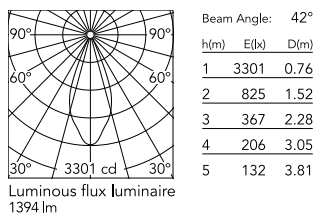

### Physical

Colour	White
Trim	No
Orientation	Adjustable
Rotation (°)	360
Longitudinal tilting (°)	90
Spot diameter (mm)	57
Net weight (kg)	0.59
IP internal	20
IP external	20

### Technical Drawings

[2D](#) [↓ ZIP](#)

[3D](#) [↓ ZIP](#)

[Bim](#) [↓ ZIP](#)

## Schematic light drawing