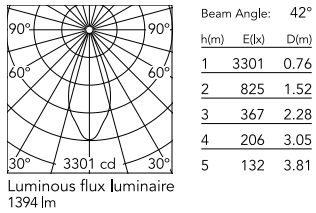

### Physical

Colour	Black
Trim	No
Orientation	Adjustable
Rotation (°)	360
Longitudinal tilting (°)	90
Spot diameter (mm)	57
Net weight (kg)	0.59
IP internal	20
IP external	20

### Technical Drawings

[2D](#) ZIP

[3D](#) ZIP

[Bim](#) ZIP

## Schematic light drawing

## Photometric

Lighting type	Direct
Light distribution	Symmetric
CCT (K)	3000
CRI>	80
Beam angle C0-180 (°)	42
Beam angle C90-270 (°)	42