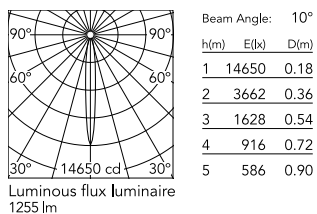

Physical

Colour	White
Trim	No
Orientation	Adjustable
Rotation (°)	360
Longitudinal tilting (°)	90
Spot diameter (mm)	57
Net weight (kg)	0.59
IP internal	20
IP external	20

Download

[Mounting instructions](#) [↓ PDF](#)

[Mounting instructions](#) [↓ PDF](#)

Photometric Files

[LDT / IES](#) [↓ ZIP](#)

Technical Drawings

[2D](#) [↓ ZIP](#)

[3D](#) [↓ ZIP](#)

[Bim](#) [↓ ZIP](#)

Schematic light drawing