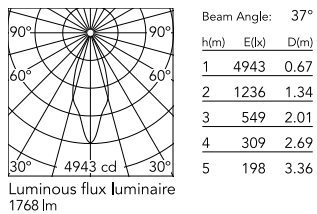

### Technical Drawings

[2D](#) [↓ ZIP](#)

[3D](#) [↓ ZIP](#)

[Bim](#) [↓ ZIP](#)

## Schematic light drawing

### Photometric

Light distribution	Symmetric
CCT (K)	4000
CRI>	90
Beam angle C0-180 (°)	37
Beam angle C90-270 (°)	37