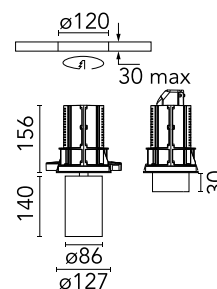

### Physical

Colour	Black
Trim	No
Orientation	Adjustable
Rotation (°)	360
Longitudinal tilting (°)	90
Recessed depth (mm)	176
Net weight (kg)	0.94
IP internal	20
IP external	20