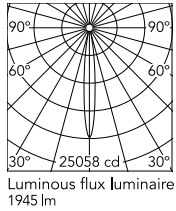

Physical

Colour	Black
Trim	No
Orientation	Adjustable
Rotation (°)	360
Longitudinal tilting (°)	90
Recessed depth (mm)	176
Net weight (kg)	0.94
IP internal	20
IP external	20

Download

[Mounting instructions](#)  PDF

Photometric Files

[LDT / IES](#)  ZIP

Technical Drawings

[2D](#)  ZIP

[3D](#)  ZIP

[Bim](#)  ZIP

Schematic light drawing

Beam Angle:	12°		
h(m)	E(lx)	D(m)	
1	25058	0.21	
2	6265	0.41	
3	2784	0.62	
4	1566	0.82	
5	1002	1.03	