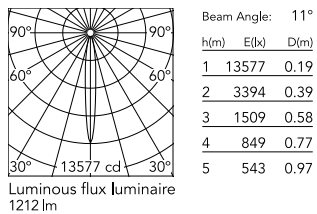

Physical

Colour	Black
Trim	No
Orientation	Adjustable
Rotation (°)	360
Longitudinal tilting (°)	90
Net weight (kg)	0.73
IP internal	20
IP external	20

Download

[Mounting instructions](#)  PDF

Photometric Files

[LDT / IES](#)  ZIP

Technical Drawings

[2D](#)  ZIP

[3D](#)  ZIP

[Bim](#)  ZIP

Schematic light drawing

Photometric

Light distribution	Symmetric
CCT (K)	4000
CRI>	90
Beam angle C0-180 (°)	11
Beam angle C90-270 (°)	11