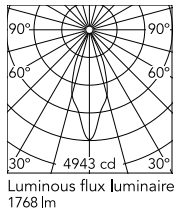

Physical

Colour	White
Trim	No
Orientation	Adjustable
Rotation (°)	360
Longitudinal tilting (°)	90
Recessed depth (mm)	176
Net weight (kg)	0.94
IP internal	20
IP external	20

Download

[Mounting instructions](#)  PDF

Photometric Files

[LDT / IES](#)  ZIP

Technical Drawings

[2D](#)  ZIP

[3D](#)  ZIP

[Bim](#)  ZIP

Schematic light drawing

Beam Angle:	37°	
h(m)	E(lx)	D(m)
1	4943	0.67
2	1236	1.34
3	549	2.01
4	309	2.69
5	198	3.36