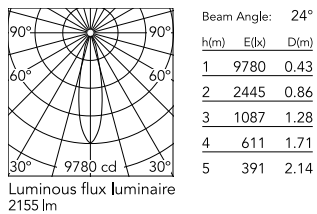

### Physical

Colour	White
Trim	No
Orientation	Adjustable
Rotation (°)	360
Longitudinal tilting (°)	90
Recessed depth (mm)	176
Net weight (kg)	0.94
IP internal	20
IP external	20

### Technical Drawings

[2D](#)  ZIP

[3D](#)  ZIP

[Bim](#)  ZIP

## Schematic light drawing

### Photometric

Light distribution	Symmetric
CCT (K)	3000
CRI>	80
Beam angle C0-180 (°)	24
Beam angle C90-270 (°)	24