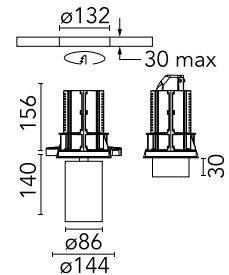

### Physical

Colour	Black
Trim	No
Orientation	Adjustable
Rotation (°)	360
Longitudinal tilting (°)	90
Recessed depth (mm)	176
Net weight (kg)	0.94
IP internal	20
IP external	20