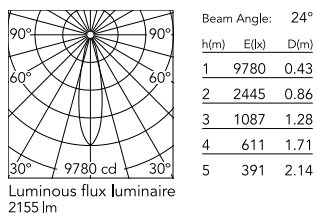

### Technical Drawings

[2D](#)  ZIP

[3D](#)  ZIP

[Bim](#)  ZIP

## Schematic light drawing

### Photometric

Light distribution	Symmetric
CCT (K)	3000
CRI>	80
Beam angle C0-180 (°)	24
Beam angle C90-270 (°)	24