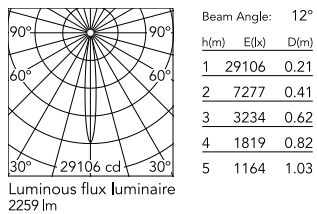

### Physical

Colour	White
Trim	No
Orientation	Adjustable
Rotation (°)	360
Longitudinal tilting (°)	90
Recessed depth (mm)	176
Net weight (kg)	0.94
IP internal	20
IP external	20

### Technical Drawings

[2D](#)  ZIP

[3D](#)  ZIP

[Bim](#)  ZIP

## Schematic light drawing

### Photometric

Light distribution	Symmetric
CCT (K)	3000
CRI>	80
Beam angle C0-180 (°)	12
Beam angle C90-270 (°)	12