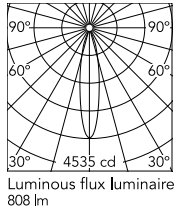

### Technical Drawings

2D [↓ ZIP](#)

3D [↓ ZIP](#)

[↓ ZIP](#) Bim

## Schematic light drawing

Beam Angle:	21°		
h(m)	E(lx)	D(m)	
1	4535	0.36	
2	1134	0.72	
3	504	1.09	
4	283	1.45	
5	181	1.81	

### Photometric

Light distribution	Symmetric
CCT (K)	3000
CRI>	90
Beam angle C0-180 (°)	21
Beam angle C90-270 (°)	21