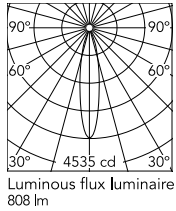

Physical

Colour	Black
Trim	No
Orientation	Adjustable
Rotation (°)	360
Longitudinal tilting (°)	90
Net weight (kg)	0.73
IP internal	20

Download

Mounting instructions [↓ PDF](#)

Photometric Files

LDT / IES [↓ ZIP](#)

Technical Drawings

2D [↓ ZIP](#)

3D [↓ ZIP](#)

Schematic light drawing

h(m)	E(lx)	D(m)
1	4535	0.36
2	1134	0.72
3	504	1.09
4	283	1.45
5	181	1.81

Photometric

Light distribution	Symmetric
CCT (K)	3000
CRI>	90
Beam angle C0-180 (°)	21
Beam angle C90-270 (°)	21
Extreme cut off	No
UGR _L	<10