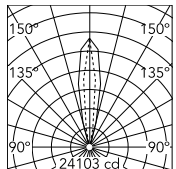

Physical

Colour	Black
Cord length (mm)	2470
Net weight (kg)	8.2
Package height (cm)	1620
Package width (cm)	260
Package length (cm)	290
Package volume (m3)	0.12
IP internal	20

Download

[Mounting instructions](#)  PDF

[Spare Parts](#)  PDF

Photometric Files

[LDT / IES](#)  LDT

Technical Drawings

[2D](#)  ZIP

[3D](#)  ZIP

Schematic light drawing

Beam Angle: 22°