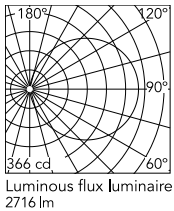

### Physical

Colour	Chrome
Net weight (kg)	11
Package volume (m3)	0.11
IP internal	20

### Photometric Files

<a href="#">LDT / IES</a>	↓ LDT
---------------------------	-------

### Technical Drawings

<a href="#">2D</a>	↓ ZIP
<a href="#">3D</a>	↓ ZIP

## Schematic light drawing