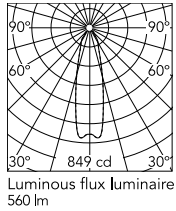

Physical

Colour	Aluminium
Cord length (mm)	2200
Net weight (kg)	1.4
Package height (cm)	280
Package width (cm)	425
Package length (cm)	420
Package volume (m3)	0.05
IP internal	20

Download

[Mounting instructions](#)  PDF

[Spare Parts](#)  PDF

Photometric Files

[LDT / IES](#)  LDT

Technical Drawings

[2D](#)  ZIP

[3D](#)  ZIP

Schematic light drawing

h(m)	E(lx)	D(m)
1	843	0.50
2	211	1.01
3	94	1.51
4	53	2.02
5	34	2.52