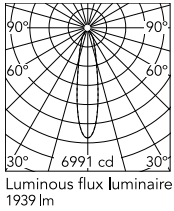

### Physical

Colour	Black
Orientation	Adjustable
Longitudinal tilting (°)	155
Net weight (kg)	2.5
Package height (mm)	205
Package width (mm)	290
Package length (mm)	265
Package volume (m3)	0.02
IP internal	66

### Technical Drawings

[2D](#)  ZIP

[3D](#)  ZIP

## Schematic light drawing

Beam Angle: 22°

h(m)	E(lx)	D(m)
1	6991	0.38
2	1748	0.77
3	777	1.15
4	437	1.54
5	280	1.92