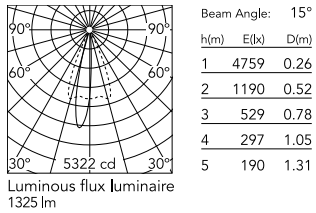

Physical

Colour	Deep Brown
Orientation	Adjustable
Rotation (°)	360
Longitudinal tilting (°)	270
Net weight (kg)	1.8
Package height (mm)	120
Package width (mm)	310
Package length (mm)	120
IP internal	66

Download

[Mounting instructions](#) ZIP

Photometric Files

[LDT / IES](#) ZIP

Technical Drawings

[2D](#) ZIP

[3D](#) ZIP

Schematic light drawing