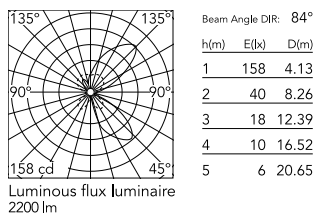

### Photometric Files

[LDT / IES](#) LDT

### Technical Drawings

[3D](#) ZIP

	IP	IP
	20	20

## Schematic light drawing