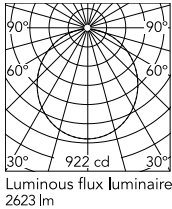

Physical

Colour	Green
Net weight (kg)	5.8
Package height (cm)	310
Package width (cm)	710
Package length (cm)	710
Package volume (m3)	0.16
IP internal	20

Download

[Mounting instructions](#)  PDF

[Spare Parts](#)  PDF

Photometric Files

[LDT / IES](#)  LDT

Technical Drawings

[2D](#)  ZIP

[3D](#)  ZIP

[Bim](#)  ZIP

Schematic light drawing

Photometric