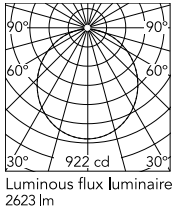

Physical

Colour	Red
Net weight (kg)	5.8
Package height (cm)	310
Package width (cm)	710
Package length (cm)	710
Package volume (m3)	0.16
IP internal	20

Download

[Mounting instructions](#)  PDF

[Spare Parts](#)  PDF

Photometric Files

[LDT / IES](#)  LDT

Technical Drawings

[2D](#)  ZIP

[3D](#)  ZIP

[Bim](#)  ZIP

Schematic light drawing

Photometric