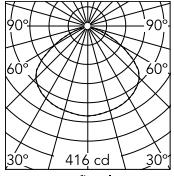

### Physical

Colour	Rusty Brown
Cord length (mm)	2700
Net weight (kg)	13
Package volume (m3)	0.23
IP internal	20

### Technical Drawings

[2D](#)  ZIP

[3D](#)  ZIP

[Bim](#)  ZIP

IP
20

## Schematic light drawing

Beam Angle: 118°

h(m)	E(lx)	D(m)
1	416	3.36
2	104	6.72
3	46	10.08
4	26	13.44
5	17	16.79

Luminous flux luminaire  
2400 lm