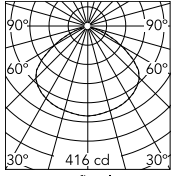

### Physical

Colour	Gold
Cord length (mm)	2700
Net weight (kg)	13
Package height (cm)	435
Package width (cm)	730
Package length (cm)	730
Package volume (m3)	0.23
IP internal	20

### Technical Drawings

[2D](#)  ZIP

[3D](#)  ZIP

[Bim](#)  ZIP

IP
20

## Schematic light drawing

Beam Angle: 118°

h(m)	E(lx)	D(m)
1	416	3.36
2	104	6.72
3	46	10.08
4	26	13.44
5	17	16.79

Luminous flux luminaire  
2400 lm