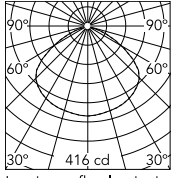

### Physical

Colour	Glossy White
Cord length (mm)	2700
Net weight (kg)	13
Package volume (m3)	0.23
IP internal	20

### Technical Drawings

[2D](#)  ZIP

[3D](#)  ZIP

[Bim](#)  ZIP

IP
20

## Schematic light drawing

Beam Angle: 118°

h(m)	E(lx)	D(m)
1	416	3.36
2	104	6.72
3	46	10.08
4	26	13.44
5	17	16.79

Luminous flux luminaire  
2400 lm