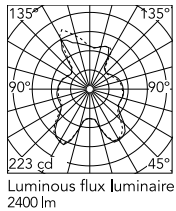

### Physical

Colour	Glass
Cord length (mm)	1800
Net weight (kg)	7.74
Package volume (m3)	0.16
IP internal	20

### Photometric Files

[LDT / IES](#)  LDT

### Technical Drawings

[2D](#)  ZIP

[3D](#)  ZIP

## Schematic light drawing