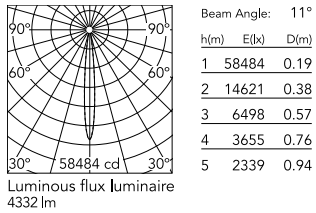

### Physical

Colour	Forest Green
Orientation	Adjustable
Longitudinal tilting (°)	156
Net weight (kg)	5.06
Package height (mm)	155
Package width (mm)	265
Package length (mm)	430
Package volume (m3)	0.02
IP internal	65

### Photometric Files

[LDT / IES](#)  ZIP

### Technical Drawings

[2D](#)  ZIP

[3D](#)  ZIP

## Schematic light drawing