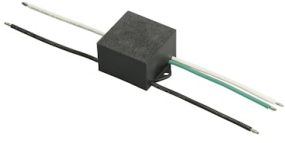

## Accessories & Power Supply

OPTIONAL  
Accessory

F990E00A000

S.P.D. (SURGE PROTECTION  
DEVICE)

OPTIONAL  
Pole

FA24806

Pole Ø76 mm h 3500 mm(with  
Base)

OPTIONAL  
Pole