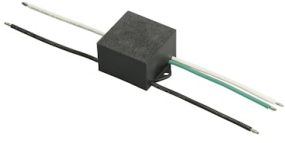

Accessories & Power Supply

OPTIONAL
Accessory

F990E00A000

S.P.D. (SURGE PROTECTION
DEVICE)

OPTIONAL
Pole

FA24806

Pole Ø76 mm h 3500 mm(with
Base)

OPTIONAL
Pole