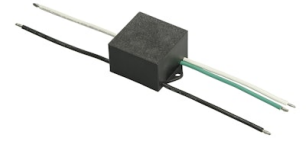

OPTIONAL Bracket

FA22906

Pole Bracket Franco 1/Perseo 3 Ø 76 mm 180 mm Single

OPTIONAL
Bracket

FA23206

Pole Bracket Franco 1/Perseo 3 Ø
76 mm 500 mm Double

OPTIONAL
Bracket

FA23106

Pole Bracket Franco 1/Perseo 3 Ø
76 mm 500 mm Single

OPTIONAL
Pole

FA25106

Pole Ø76 mm h 4500 mm (+500
mm In-ground)

OPTIONAL
Accessory

F990E00A000

S.P.D. (SURGE PROTECTION
DEVICE)