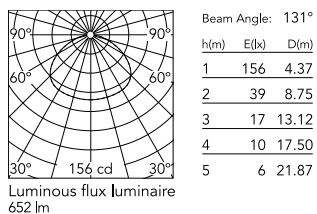

### Physical

Colour	White
Cord length (mm)	4000
Canopy dimension (mm)	20
Canopy width (mm)	64
Net weight (kg)	3.2
Package height (mm)	90
Package width (mm)	150
Package length (mm)	610
Package volume (m3)	0.01
IP internal	20

### Technical Drawings

[2D](#) ZIP

[3D](#) ZIP

[Bim](#) ZIP

## Schematic light drawing