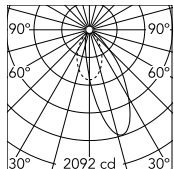

## Schematic light drawing

Beam Angle: 36°

h(m)	E(lx)	D(m)
1	2092	0.74
2	523	1.48
3	232	2.22
4	131	2.95
5	84	3.69

Luminous flux Luminaire  
1771 lm (EXTREME CUT OFF)