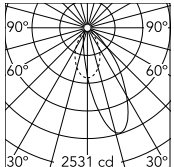

### Photometric Files

LDT / IES [↓ ZIP](#)

### Technical Drawings

2D [↓ ZIP](#)

3D [↓ ZIP](#)

## Schematic light drawing

Beam Angle: 36°

h(m)	E(lx)	D(m)
1	2531	0.74
2	633	1.48
3	281	2.22
4	158	2.95
5	101	3.69

Luminous flux luminaire  
2142 lm (EXTREME CUT OFF)