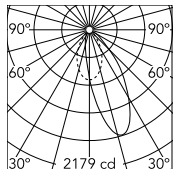

### Technical Drawings

2D [↓ ZIP](#)

3D [↓ ZIP](#)

[Bim](#) [↓ ZIP](#)

## Schematic light drawing

Beam Angle:	36°	
h(m)	E(lx)	D(m)
1	2179	0.74
2	545	1.48
3	242	2.22
4	136	2.95
5	87	3.69

## Photometric

Lighting type	Indirect, Direct
Light distribution	Asymmetric
CCT (K)	4000
CRI>	90
Beam angle C0-180 (°)	36
Beam angle C90-270 (°)	51