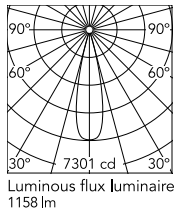

### Technical Drawings

2D [↓ ZIP](#)

3D [↓ ZIP](#)

[↓ ZIP](#) Bim

IP
20

## Schematic light drawing

Beam Angle: 24°

h(m)	E(lx)	D(m)
1	7301	0.43
2	1825	0.86
3	811	1.29
4	456	1.72
5	292	2.16