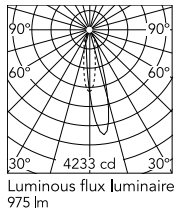

Physical

Colour	White
Orientation	Fixed
Net weight (kg)	0.82
Package height (mm)	145
Package width (mm)	195
Package length (mm)	195
Package volume (m3)	0.01
IP internal	66
IP external	66

Download

[Mounting instructions](#)  ZIP

Photometric Files

[LDT / IES](#)  ZIP

Technical Drawings

[2D](#)  ZIP

[3D](#)  ZIP

Schematic light drawing

Beam Angle: 19°

h(m)	E(lx)	D(m)
1	4126	0.34
2	1032	0.68
3	458	1.02
4	258	1.35
5	165	1.69