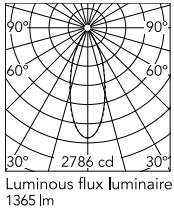

### Physical

Colour	White
Orientation	Fixed
Net weight (kg)	0.82
Package height (mm)	145
Package width (mm)	195
Package length (mm)	195
Package volume (m3)	0.01
IP internal	66
IP external	66

### Technical Drawings

[2D](#)  ZIP

[3D](#)  ZIP

## Schematic light drawing

h(m)	E(lx)	D(m)
1	2786	0.66
2	697	1.33
3	310	1.99
4	174	2.66
5	111	3.32