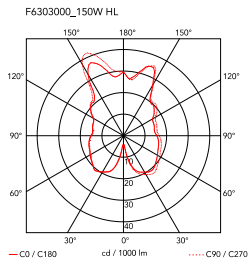

### Physical

Colour	Fumée
Length (mm)	395
Cord colour	Black
Cord length (mm)	1640
Net weight (kg)	4.5
Package volume (m3)	0.18
IP internal	20

### Photometric Files

[LDT / IES](#) ZIP

### Technical Drawings

[2D](#) ZIP

[3D](#) ZIP

## Schematic light drawing