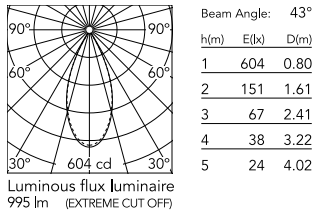

Physical

Colour	Black
Trim	No
Orientation	Fixed
Recessed depth (mm)	185
Net weight (kg)	0.55
Package height (mm)	170
Package width (mm)	235
Package length (mm)	200
IP internal	20

Download

[Mounting instructions](#) PDF

[Item information](#) JPG

Photometric Files

[LDT / IES](#) ZIP

Technical Drawings

[2D](#) ZIP

[3D](#) ZIP

[Bim](#) ZIP

Schematic light drawing