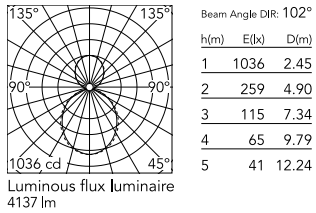

### Photometric Files

[LDT / IES](#)  ZIP

### Technical Drawings

[2D](#)  ZIP

[3D](#)  ZIP

## Schematic light drawing