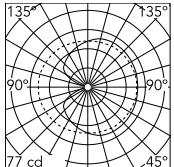

[Spare Parts](#) PDF

Photometric Files

[LDT / IES](#) LDT

Technical Drawings

[2D](#) ZIP

[3D](#) ZIP

[Bim](#) ZIP

Schematic light drawing