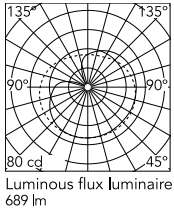

### Physical

Colour	Chrome
Cord length (mm)	2700
Net weight (kg)	1.95
Package volume (m3)	0.05
IP internal	20

### Technical Drawings

[2D](#) ZIP

[3D](#) ZIP

[Bim](#) ZIP

## Schematic light drawing