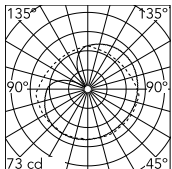

### Physical

Colour	Brass
Length (mm)	300
Cord length (mm)	2700
Canopy dimension (mm)	32
Canopy width (mm)	113
Net weight (kg)	2.95
Package volume (m3)	0.1
IP internal	20

### Technical Drawings

[2D](#) ZIP

[3D](#) ZIP

[Bim](#) ZIP

## Schematic light drawing

Luminous flux Luminaire  
1252 lm