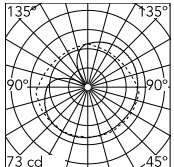

### Technical Drawings

[2D](#) ZIP

[3D](#) ZIP

[Bim](#) ZIP

## Schematic light drawing

Luminous flux Luminaire  
1252 lm