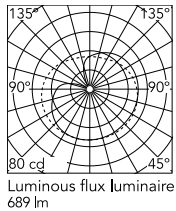

Colour	Brass
Length (mm)	200
Cord length (mm)	2700
Canopy dimension (mm)	32
Canopy width (mm)	113
Net weight (kg)	1.75
Package volume (m3)	0.05
IP internal	20

Download

[Mounting instructions](#) PDF

[Spare Parts](#) PDF

Photometric Files

[LDT / IES](#) LDT

Technical Drawings

[2D](#) ZIP

[3D](#) ZIP

[Bim](#) ZIP

Schematic light drawing

Photometric