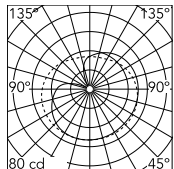

Colour	Chrome
Length (mm)	200
Cord length (mm)	2700
Canopy dimension (mm)	32
Canopy width (mm)	113
Net weight (kg)	1.95
Package volume (m3)	0.05
IP internal	20

Download

[Mounting instructions](#) PDF

[Spare Parts](#) PDF

Photometric Files

[LDT / IES](#) LDT

Technical Drawings

[2D](#) ZIP

[3D](#) ZIP

[Bim](#) ZIP

Schematic light drawing

Luminous flux Luminaire
689 lm