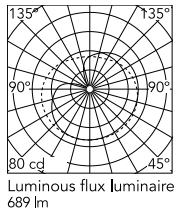

Colour	Black
Length (mm)	200
Cord length (mm)	2700
Canopy dimension (mm)	32
Canopy width (mm)	113
Net weight (kg)	1.95
Package volume (m3)	0.05
IP internal	20

Download

[Mounting instructions](#) PDF

[Spare Parts](#) PDF

Photometric Files

[LDT / IES](#) LDT

Technical Drawings

[2D](#) ZIP

[3D](#) ZIP

[Bim](#) ZIP

Schematic light drawing

Photometric