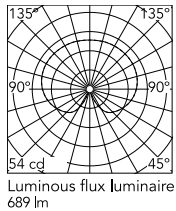

### Physical

Colour	Brass
Length (mm)	275
Net weight (kg)	4.9
Package height (mm)	0
Package width (mm)	0
Package length (mm)	0
Package volume (m3)	0.1
IP internal	20

### Photometric Files

<a href="#">LDT / IES</a>	<a href="#">LDT</a>
---------------------------	---------------------

### Technical Drawings

<a href="#">2D</a>	<a href="#">ZIP</a>
<a href="#">3D</a>	<a href="#">ZIP</a>
<a href="#">Bim</a>	<a href="#">ZIP</a>

## Schematic light drawing