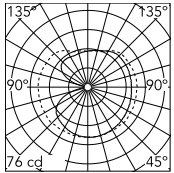

Photometric Files

[LDT / IES](#) LDT

Technical Drawings

[2D](#) ZIP

[3D](#) ZIP

[Bim](#) ZIP

Schematic light drawing

Photometric