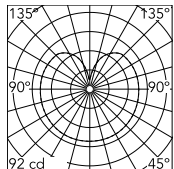

### Physical

Colour	White
Length (mm)	450
Cord colour	Clear
Cord length (mm)	2700
Canopy colour	White
Canopy dimension (mm)	146
Canopy height (mm)	36
Net weight (kg)	3.77
Package volume (m3)	0.13
IP internal	20

### Technical Drawings

[2D](#) ZIP

[3D](#) ZIP

[Bim](#) ZIP

## Schematic light drawing

Luminous flux Luminaire  
1252 lm